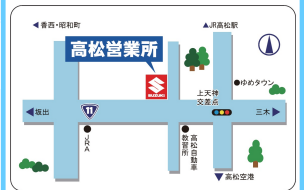

販売店情報

株式会社スズキ自販関西

アリーナ高松中央

住 香川県高松市田村町161

営 10:00～18:00

休 水曜日

☎ 087-865-7656 FAX087-865-6251

🌐 http://www.carsensor.net/rd/shop/080375032/stocklist/